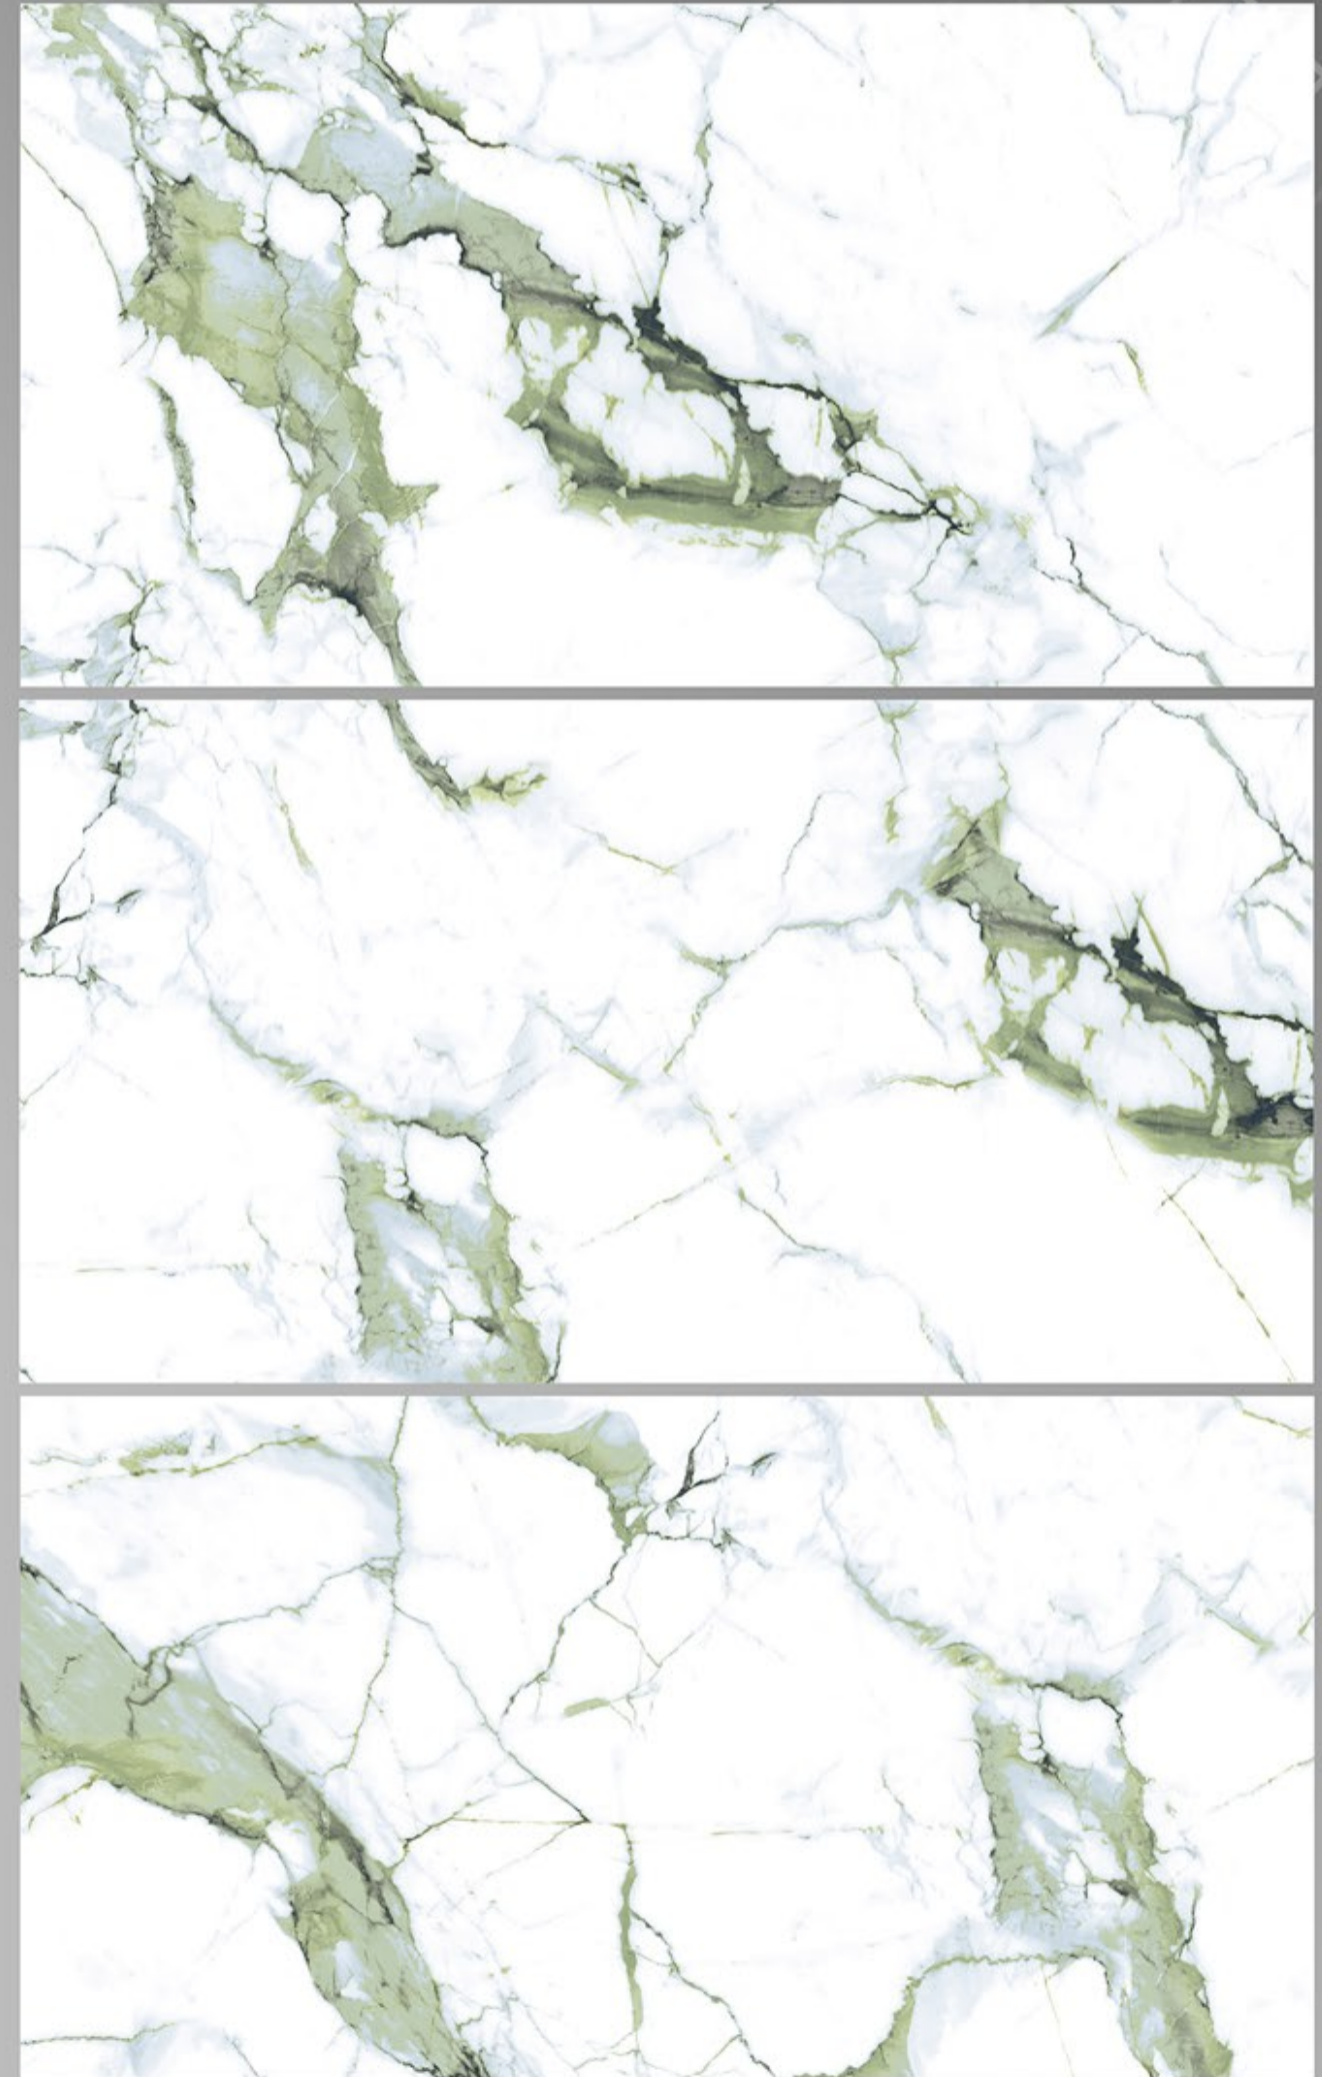

SAFARI

600 X 1200

FINISH

GLOSSY