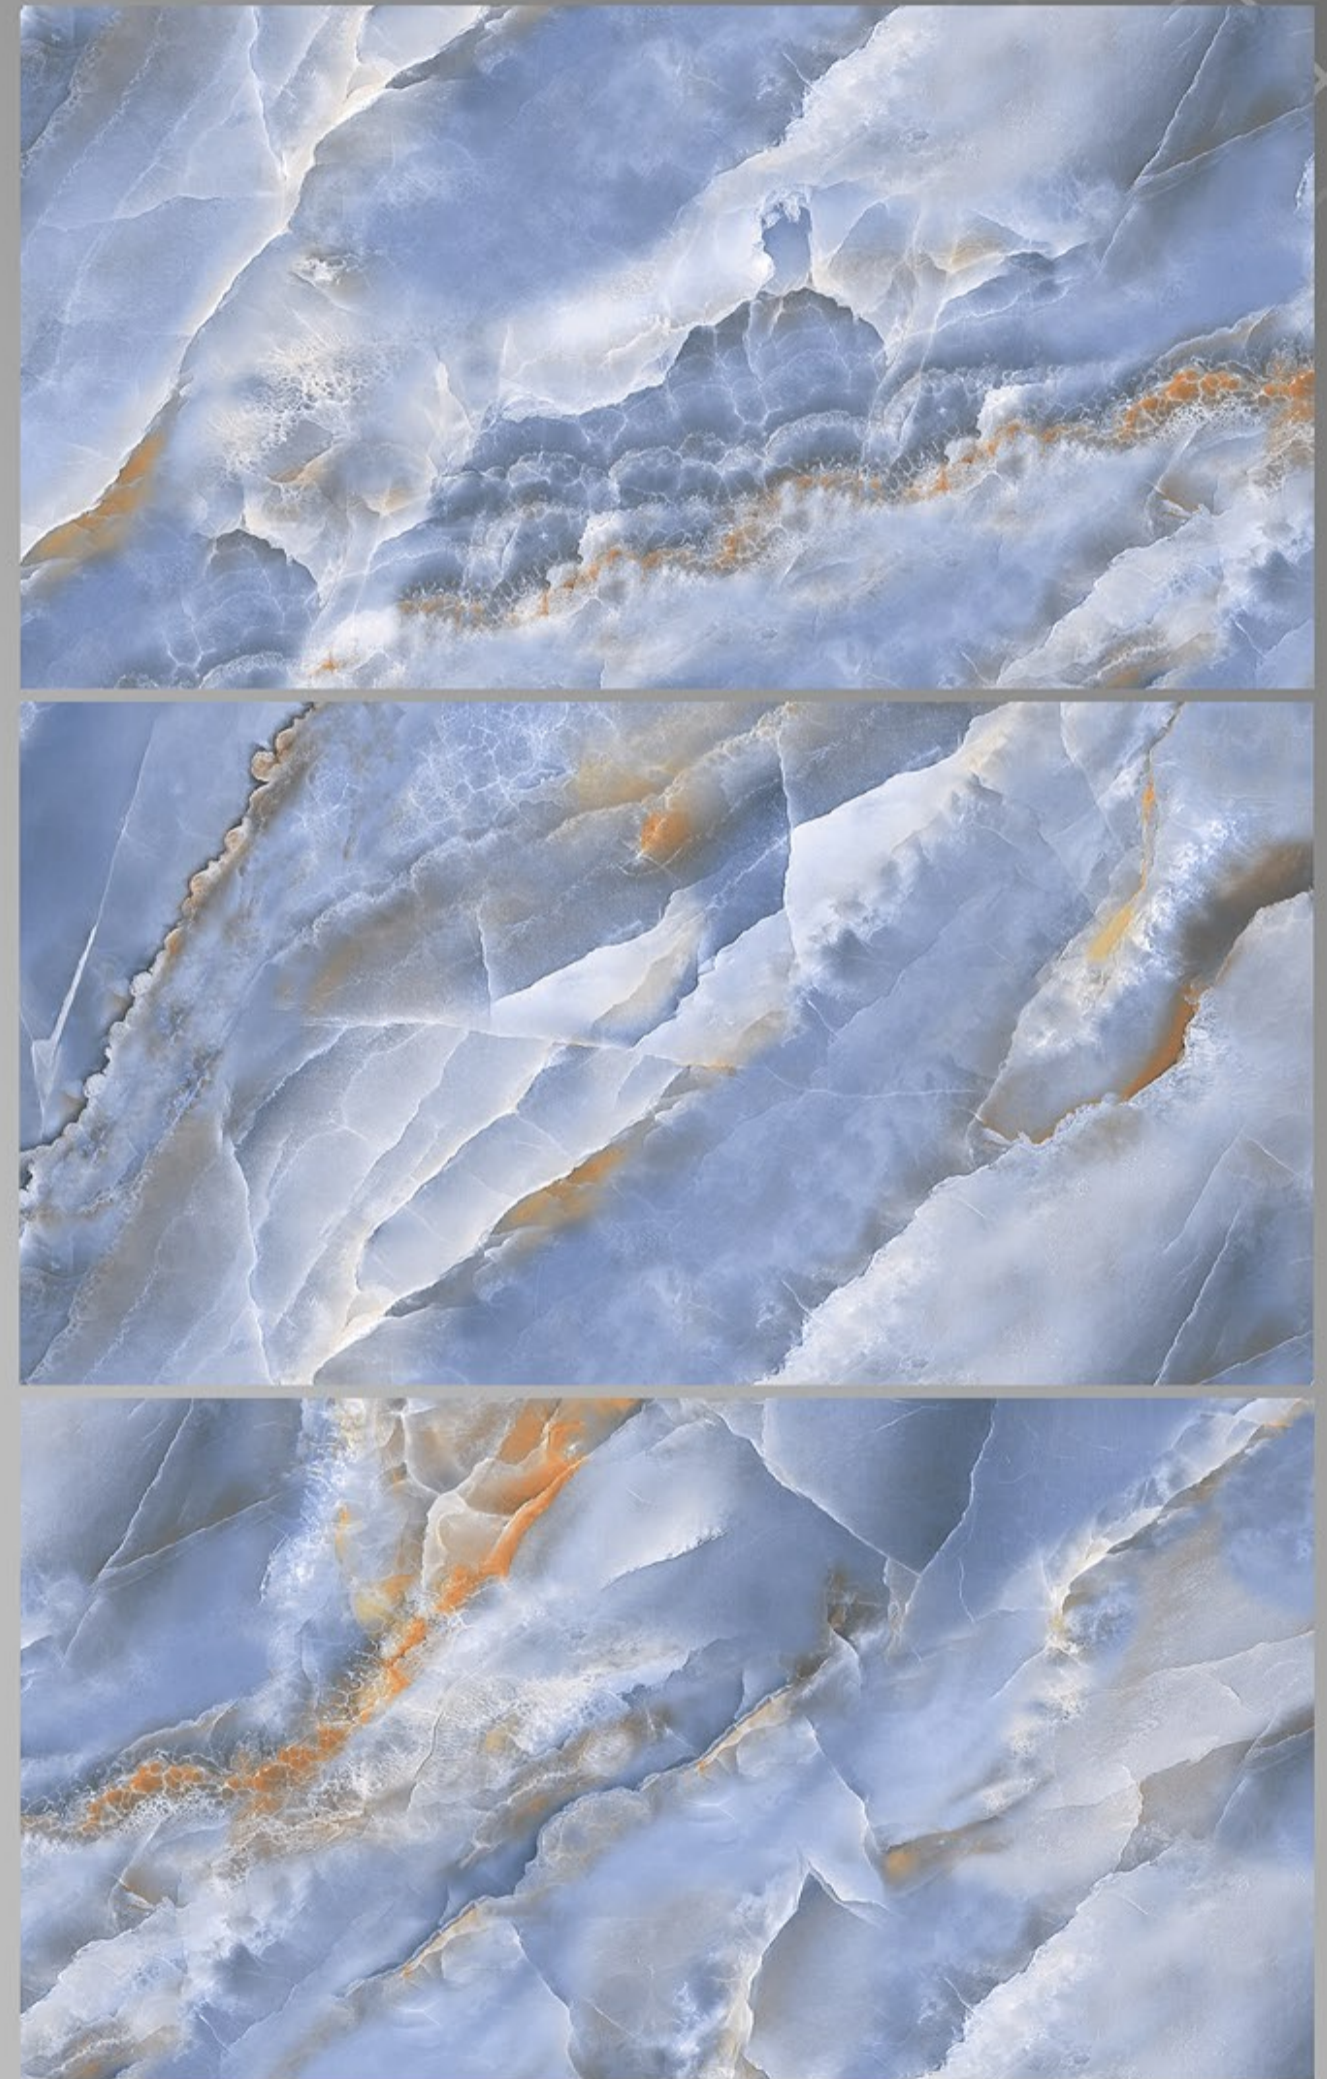

MISTY BLUE

600 X 1200

FINISH

GLOSSY

RANDOM 4