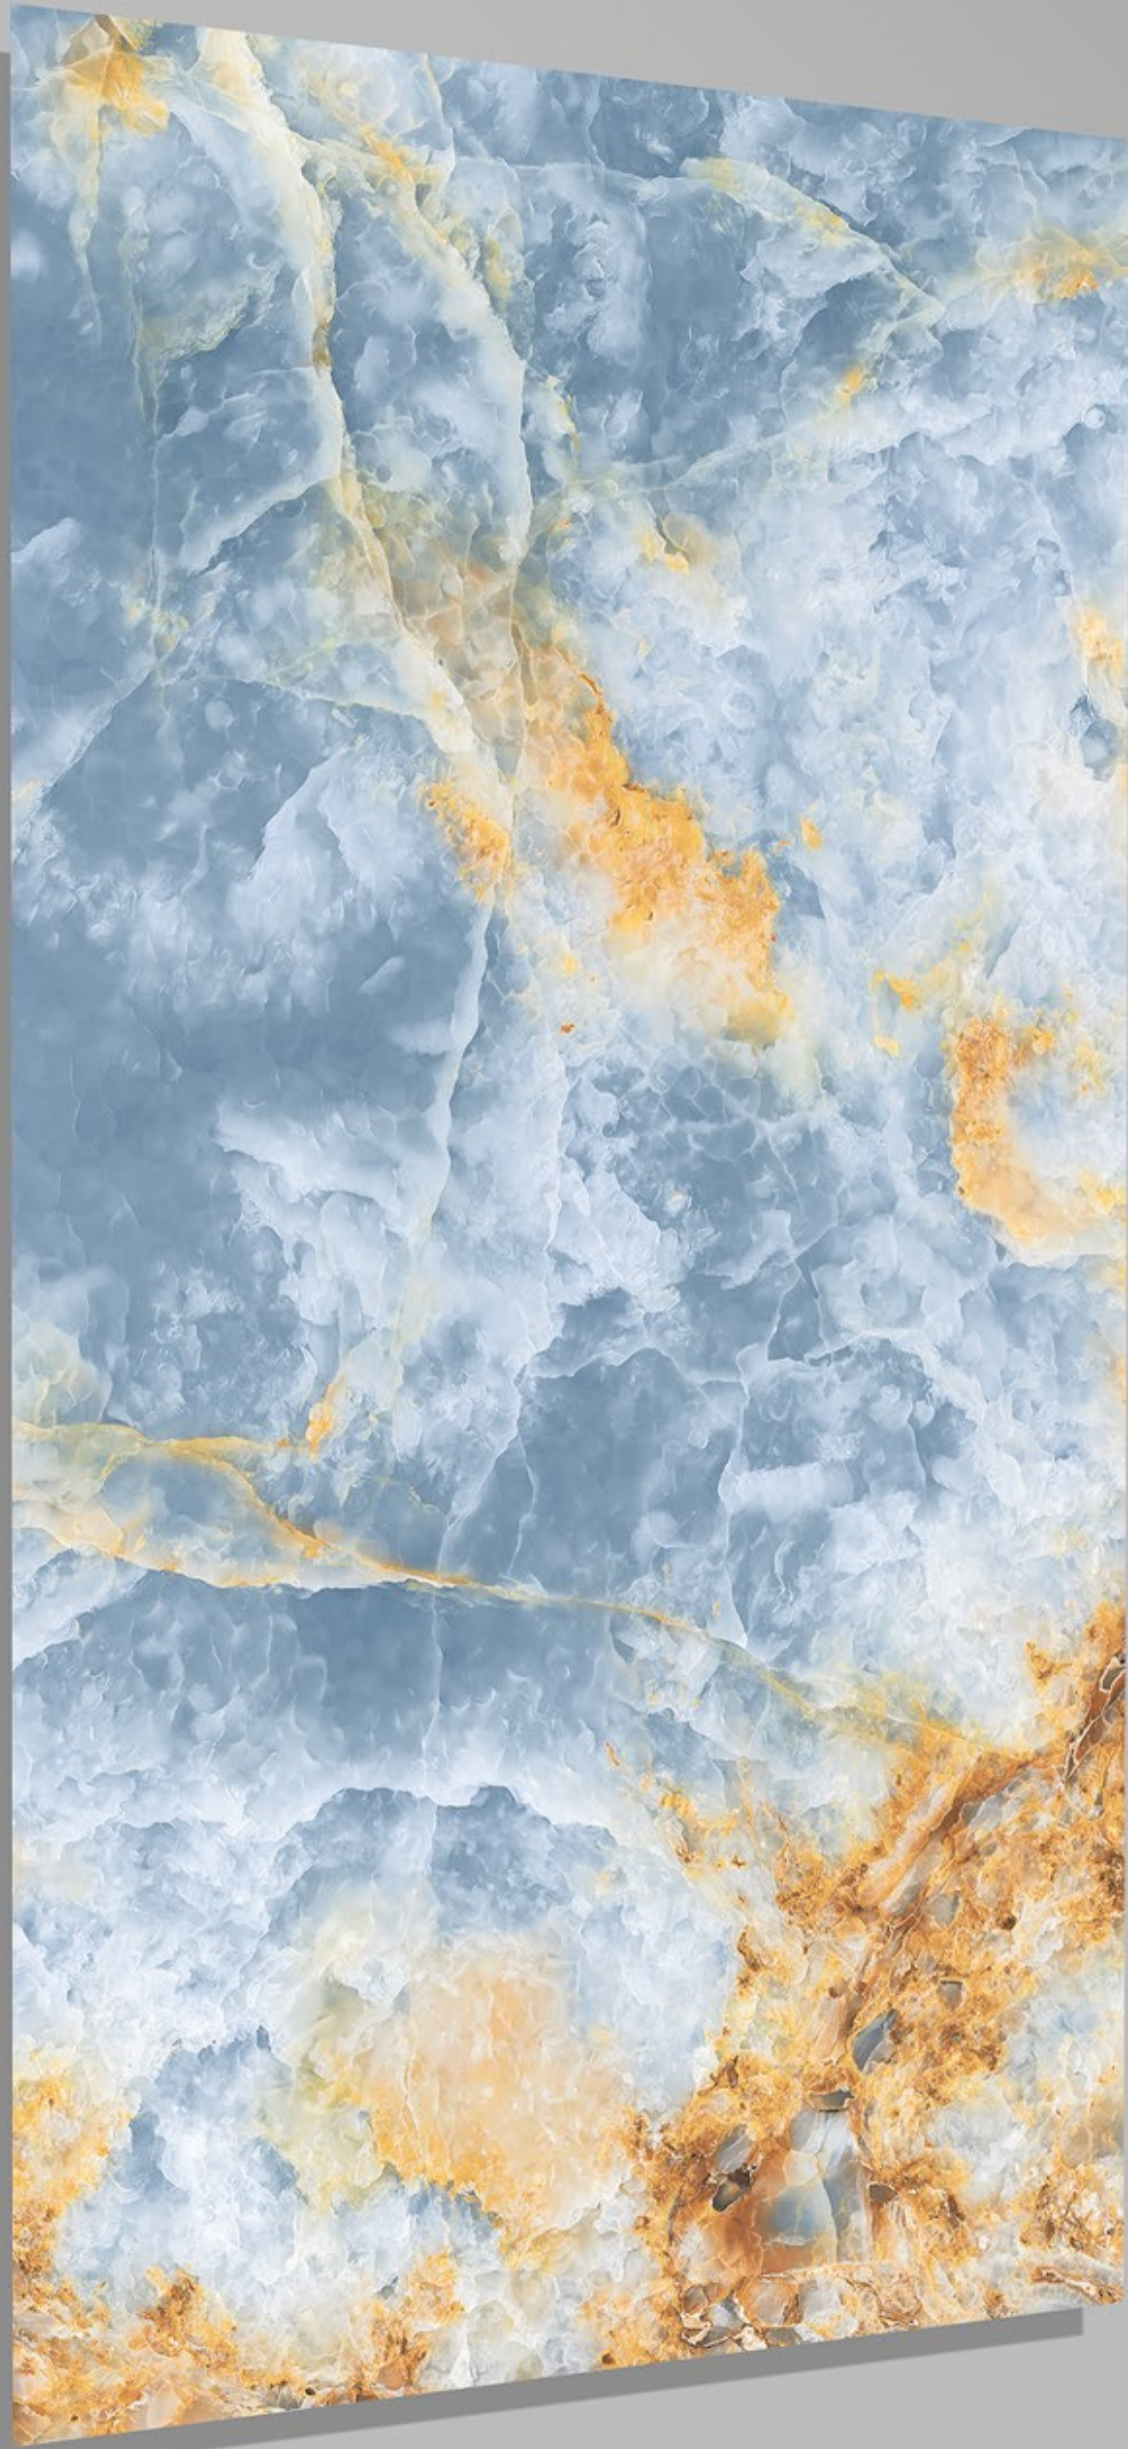

GLOSSY

RANDOM 4

PNR\_10608

600 X 1200

FINISH

GLOSSY

RANDOM 4

PNR\_10610